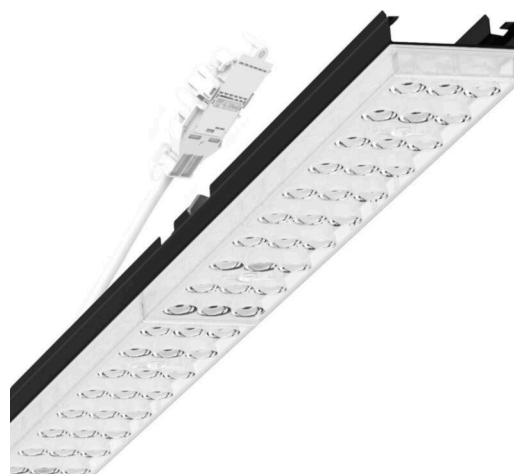

прибородержатель переменный - Individual.Lens.Optic - прямой узконаправленный свет - без видимых стыков

Ламподержатель из оцинкованного стального профиля, поверхность покрыта лаком на полиэфирной смоле. Крепление без инструментов с нажимными затворами, встроенными в конструкцию, обеспечивают защиту от кражи и взлома. В несущей трековой шине позиционируется по-разному. Цвет корпуса черный RAL 9005; Прямой узконаправленный свет, распределяемый посредством линзы «Individual.Lens.Optic» из пластика ПММА. Оптика отдельных линз делает сборку и установку предельно удобными, плоскость легко чистится. Тройные ряды из отдельных линз, идеально согласованные с лампо-/прибородержателями, обеспечивают цельный вид без стыков и неравномерностей. Подключение к электросети через присоединительный провод длиной 1 м для свободного позиционирования прибородержателя в световой полосе и 3-полюсную втычную деталь для быстрой сборки со свободным выбором фаз. Сменные блоки, позволяющие легко модернизировать освещение, существенно продлевают срок службы всей осветительной установки.

электротехника

Балласт	Электронный драйвер (1 штука)
Мощность системы	37W
сетевое напряжение	230V/50Hz
класс энергосбережения/Источник света	E

Оптика

Оснастка	LED, цветопередача/оттенок света CRI ≥ 80 / 3000K
Допуск для координаты цветности (MacAdam)	3SDCM
Фотобиологическая безопасность (светильник)	RG1
Номинальный световой поток	5685lm
Срок службы LED	50000h L80/B10 (Tq 40°C)
светоотдача светильников	152lm/W
Угол излучения	40° (C0) / 85° (C90)
UGR поп./вдоль	18.5 / 20.2

Механика

цвет корпуса	черный RAL 9005
размеры (LxWxH/DxH)	1531mm x 55mm x 37mm
вес (нетто)	2kg
Вид монтажа	сборка трековых систем, световая структура

DEEP-LINK

<https://www.regiolum.de/ru/article/19425004094>

Ссылка	LED 6000lm 830
ηLB	100 %
Φ ↓/↑	99 % / 1 %
UGR поп./вдоль	18.5 / 20.2

размеры

L	1531 mm	Длина
B	55 mm	Ширина
H	37 mm	Высота