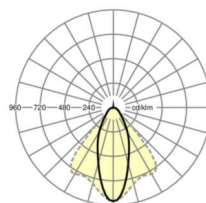

электротехника

Балласт	Электронный драйвер (1 штука)
Мощность системы	37W
сетевое напряжение	230V/50Hz
класс энергосбережения/Источник света	E

Оптика

Оснастка	LED, цветопередача/оттенок света CRI ≥ 80 / 3000K
Допуск для координаты цветности (MacAdam)	3SDCM
Фотобиологическая безопасность (светильник)	RG1
Номинальный световой поток	5685lm
Срок службы LED	50000h L80/B10 (Tq 40°C)
светоотдача светильников	152lm/W
Угол излучения	40° (C0) / 85° (C90)
UGR поп./вдоль	18.5 / 20.2

Механика

цвет корпуса	черный RAL 9005
размеры (LxWxH/DxH)	1531mm x 55mm x 37mm
вес (нетто)	2kg
Вид монтажа	сборка трековых систем, световая структура

DEEP-LINK

<https://www.regiolum.de/ru/article/19425004094>

Ссылка	LED 6000lm 830
ηLB	100 %
Φ ↓/↑	99 % / 1 %
UGR поп./вдоль	18.5 / 20.2

размеры

L	1531 mm	Длина
B	55 mm	Ширина
H	37 mm	Высота